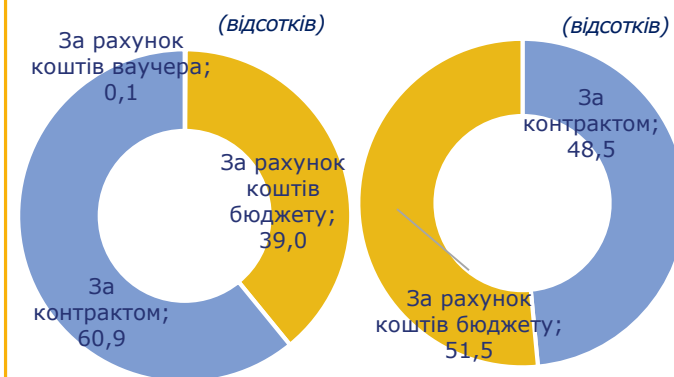

Структура прийому студентів закладами вищої¹ та фахової передвищої освіти за джерелами фінансування їх навчання у 2023 році

Заклади вищої освіти

Заклади фахової передвищої освіти

¹ Особи, уперше прийняті до закладів вищої освіти (без тих, що продовжують навчання з метою здобуття більш високого освітнього ступеня (освітньо-кваліфікаційного рівня)).

Більш детальну інформацію

наведено в інформаційному бюлетені

"Вища та фахова передвища освіта у Харківській області у 2023 році",

який розміщено у розділі

"Користувачам"/"Інформаційні бюлетені".