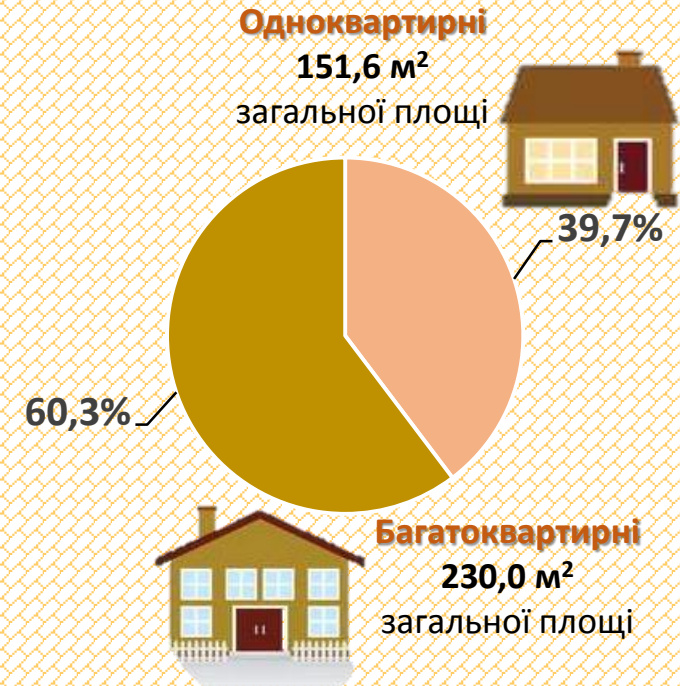

Розподіл житлових будівель за видами

Презентаційна версія видання розміщена на офіційному вебсайті Головного управління статистики у Харківській області, www.kh.ukrstat.gov.ua у розділі "Публікації".

Сподіваємося, що запропонований до уваги статистичний бюлетень буде корисним і зацікавить широке коло користувачів.