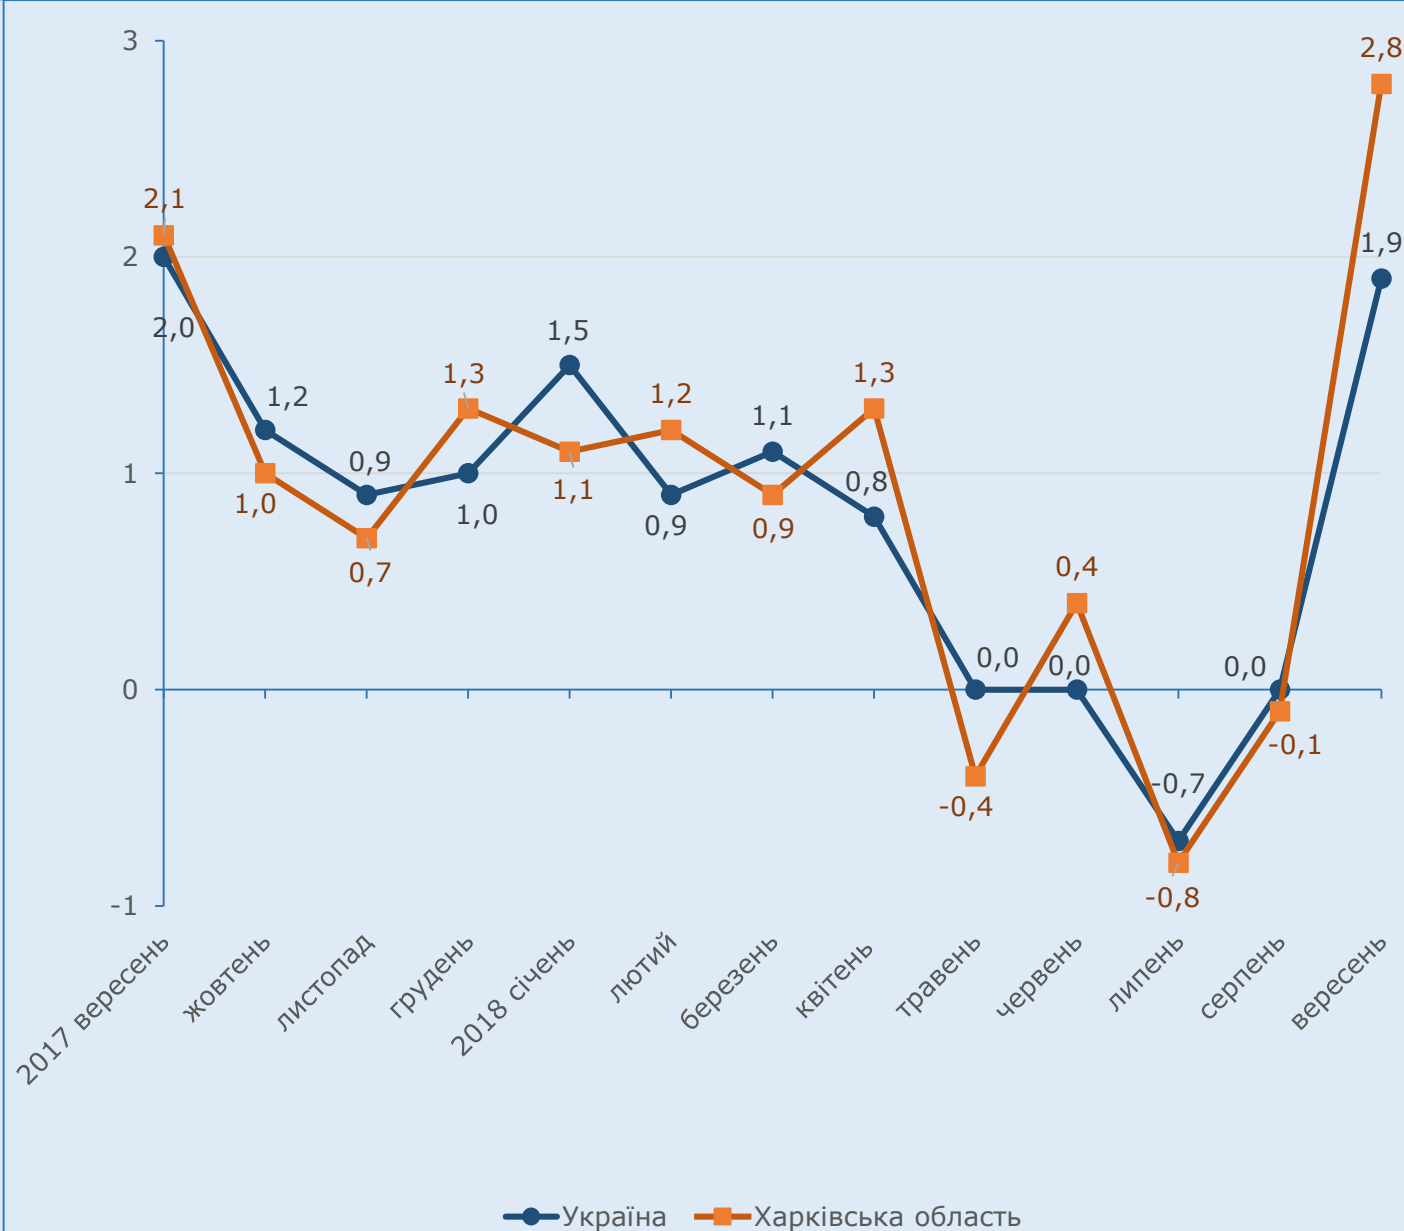


The background features a collection of colorful 3D bar charts and pie charts, some with lines connecting their bases, set against a light blue gradient. The text is overlaid in a bold, blue, sans-serif font with a white outline.

**ІНДЕКС СПОЖИВЧИХ ЦІН  
у Харківській області  
у вересні 2018 року  
102,8%  
(інфографіка)**

# СПОЖИВЧІ ЦІНИ

**Зміни споживчих цін**  
у % до попереднього місяця

**Індекси споживчих цін**  
у % до грудня попереднього року

Вересень	Харківська область	Довідково: Україна
<b>2014</b>	116,2	116,2
<b>2015</b>	142,9	141,4
<b>2016</b>	107,0	106,4
<b>2017</b>	110,4	110,2
<b>2018</b>	<b>106,5</b>	<b>105,6</b>