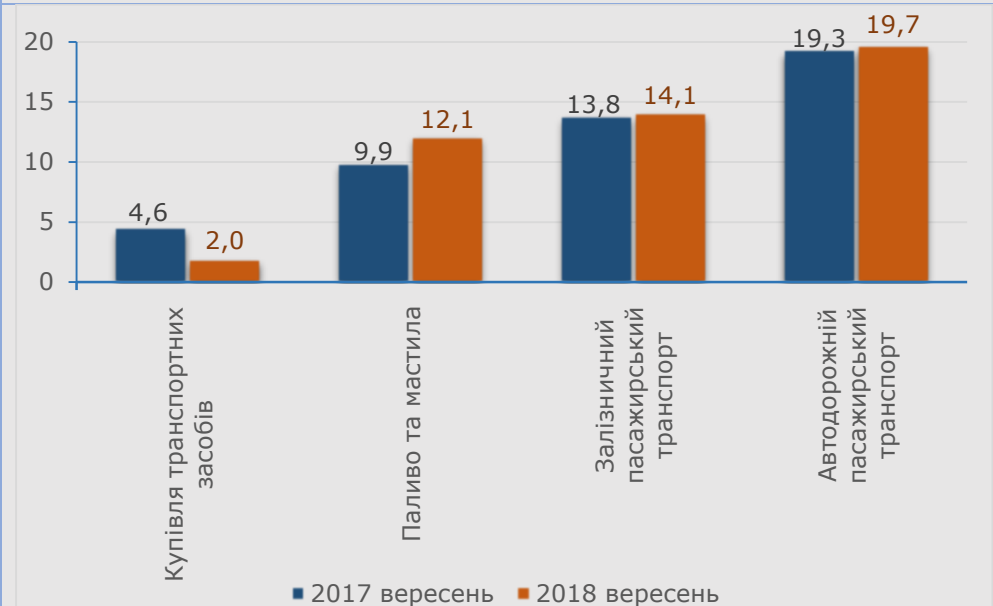

у % до грудня попереднього року