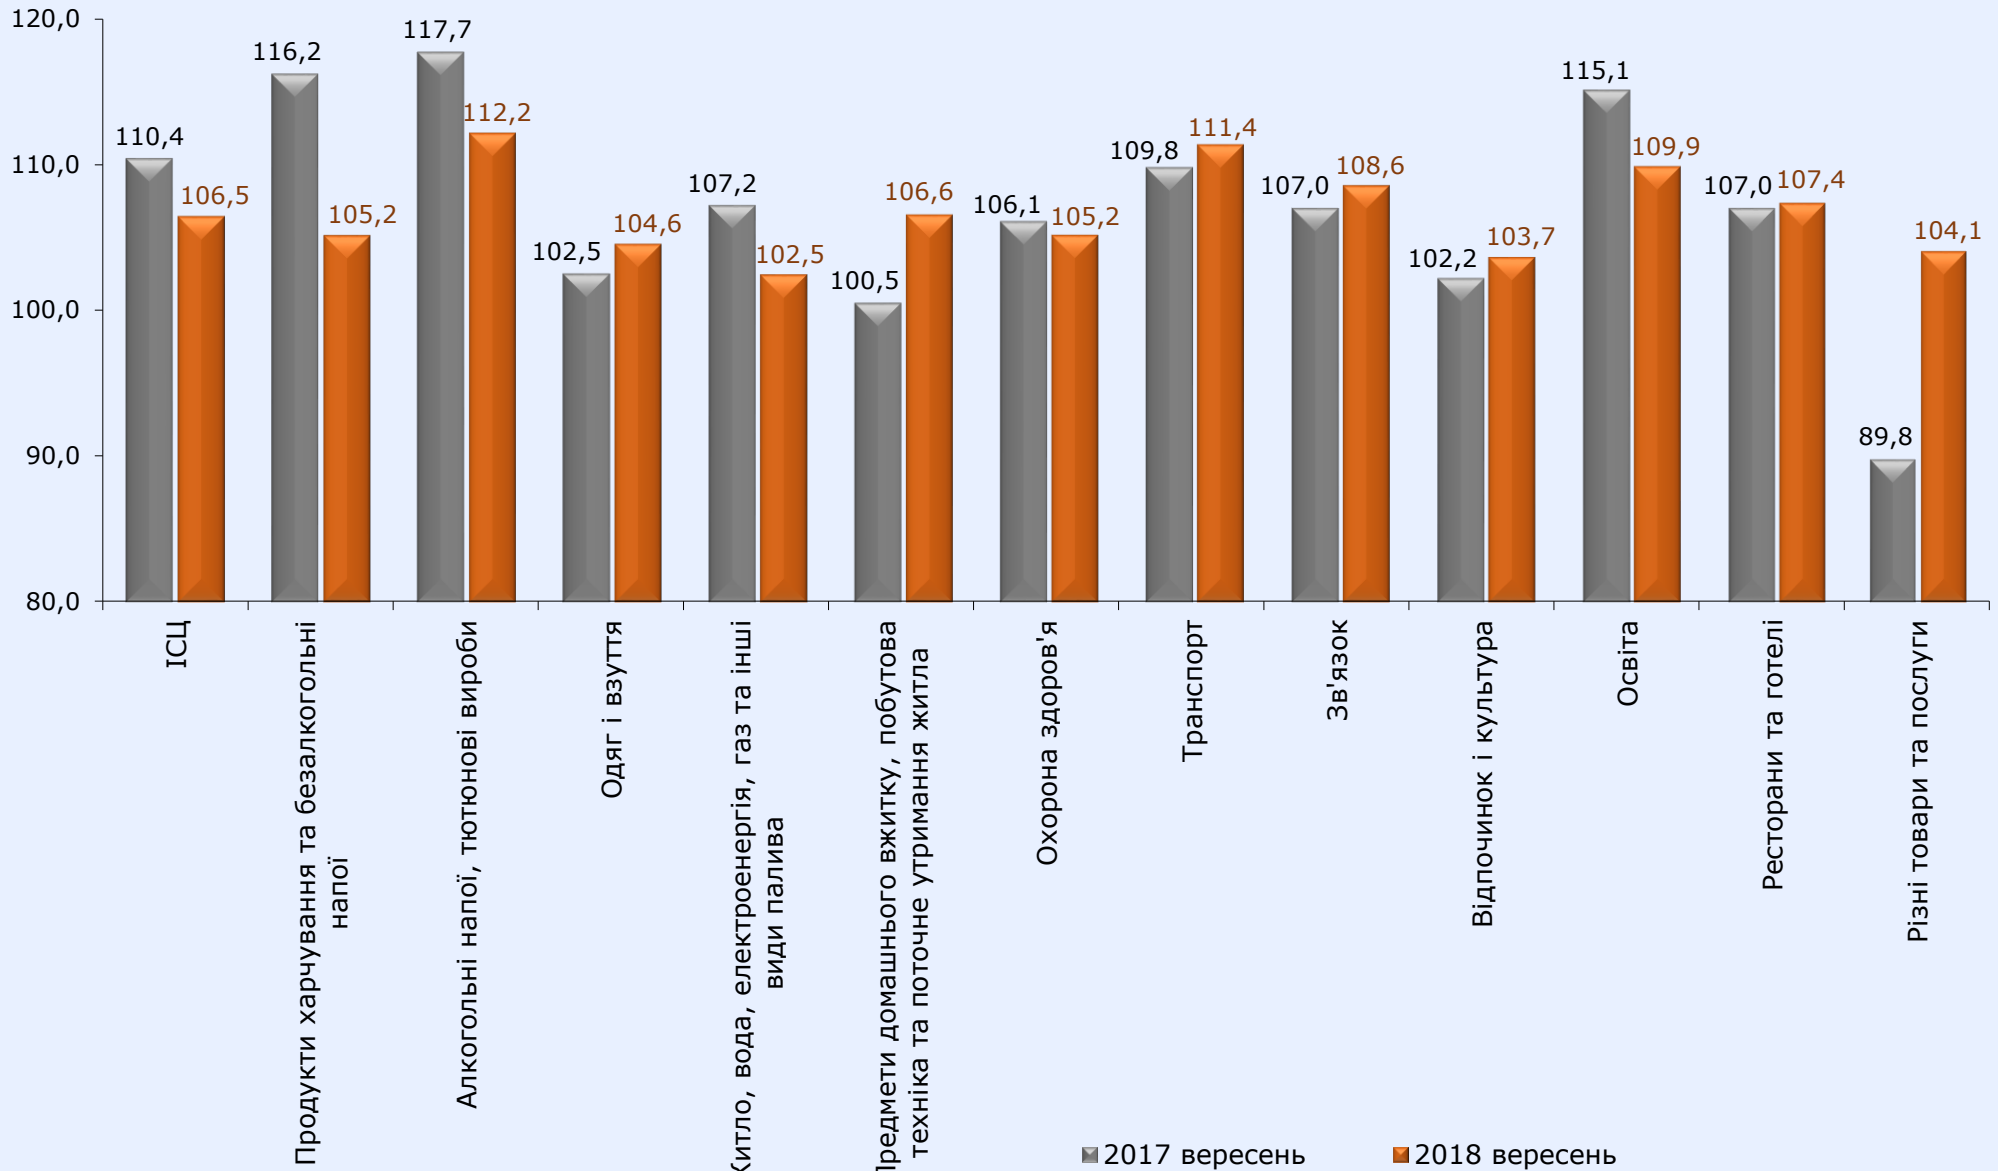

СПОЖИВЧІ ЦІНИ

Індекси споживчих цін на окремі групи товарів та послуг
у % до грудня попереднього року