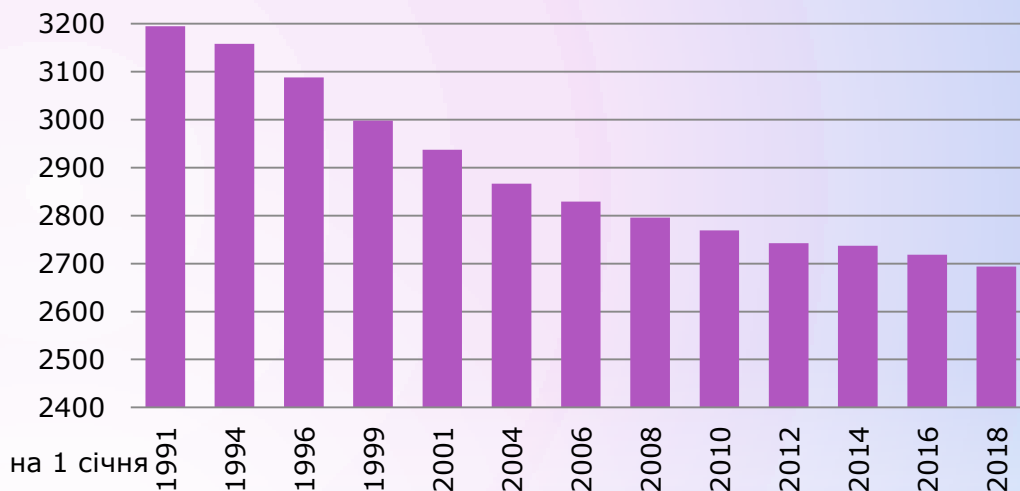

11 липня – Всесвітній день народонаселення

тис. осіб
Динаміка чисельності наявного населення Харківської області

Динаміка чисельності народжених та померлих у Харківській області

Динаміка міграційного приросту по Харківській області