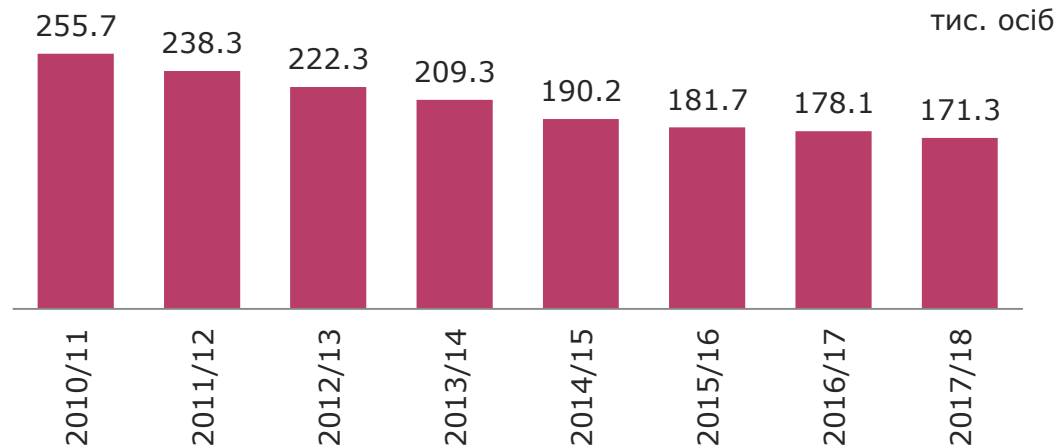

Розподіл студентів області за статтю

51% – чоловіки

49% – жінки

Стипендію отримували 40264 студенти

Розподіл студентів області за формами навчання

71% – денна

29% – заочна та вечірня

Динаміка кількості студентів на початок навчального року

На початок 2017/18 навчального року в області навчались 13466 іноземних студентів із 112 країн світу

Розподіл випускників ВНЗ області за освітньо-кваліфікаційними рівнями у 2017 році