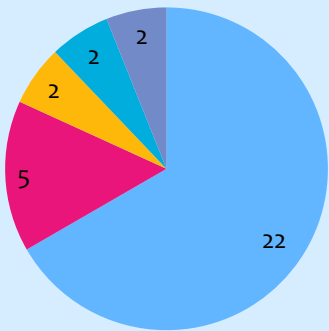

18 травня – Міжнародний день музеїв!

Кількість музеїв по Харківській області у 2017 році

Кількість предметів основного фонду у 2017 році, од.

2 музеї мають статус національного

- комплексний
- літературний
- мистецький
- історичний
- художній

Кількість відвідувачів музеїв по Харківській області

439,7 тис. учнів, слухачів та студентів відвідали музеї у 2017 році